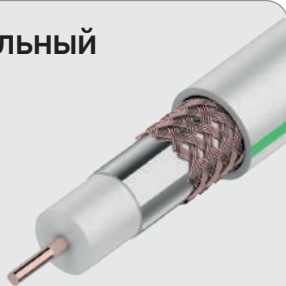

АУДИО-ВИДЕО-ТВ

АКУСТИЧЕСКИЙ КАБЕЛЬ

- Контроль качества на каждом этапе производства

- Высокий уровень производительности
- Качественные материалы

Коаксиальный кабель

REXANT

PROconnect

- Для подключения систем TV, CCTV, DVB-S, DVB-S2
- Высокоочищенная бескислородная медь 99,9 OFC
- Оболочка из ПВХ повышенной морозостойкости

Артикул	Тип	Характеристики	Цвет	В бухте, м
01-2431	SAT-703B	Cu/Al/Cu	Белый	100
01-2431-6*	SAT-703B	Cu/Al/Cu	Белый	100
01-2221	RG-6U	Cu/Al/Cu	Белый	100

*PROconnect

Акустический кабель ШВМП

REXANT

PROconnect

- Проводник из алюминия, плакированного высокоочищенной бескислородной медью
- Внешняя изоляция из высококачественного сверхмягкого ПВХ
- Поставляется на брендированной пластиковой катушке

Артикул	Сечение, мм ²	Цвет	Длина, м
01-6101-3	2 × 0,25	Красный/черный	100
01-6102-3	2 × 0,35	Красный/черный	100
01-6103-3	2 × 0,50	Красный/черный	100